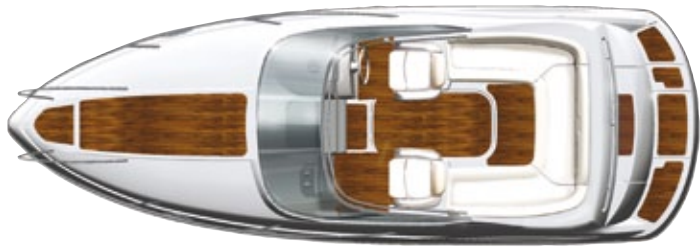

GRANDEZZA

23 DC

DESIGNED TO IMPRESS

Den vackra och snabba Grandezza 23 DC är en flott kombination av modern design och traditionell skandinavisk båtbyggarkonst. Körnjutningen ökas av Grandezza 23 DC:s precisa manövrering ja mjuka gång. Sittbrunnens mjuka U-soffa är

behaglig att sitta i och njuta av utsikten. Vid behov fungerar soffan också som gästbädd. P.g.a. den rejäla badbryggan är det enkelt att slinka ner i vattnet för att svalka sig en varm sommardag.

6,96 M